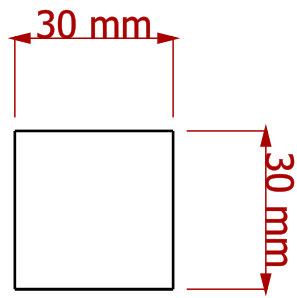

Size: A4	Sheet: X / Y	Scale: 1
Part number: 1		
Drawing number: 3		
Date: 2017	Revision: REV A	

Created by:
www.kreativekiste.de

Title:
tippkick Spieler

Supplementary information:

Kopf
Holzkugel ca 40-50mm. Wenn die Kugel zu
schwer ist fällt der Spieler um!
Bohrung 3,5x20-30mm

Size: A4	Sheet: X / Y	Scale: 1
Part number: 4		
Drawing number: 4		
Date: 2017	Revision: REV A	

Created by:
www.kreativekiste.de

Title:
Torwart

Supplementary information:

Torwart für Holz Tippkick Spiel

Size: A4	Sheet: X / Y	Scale: 0,7
Part number: 1		
Drawing number: 1		
Date: 2017	Revision: REV C	