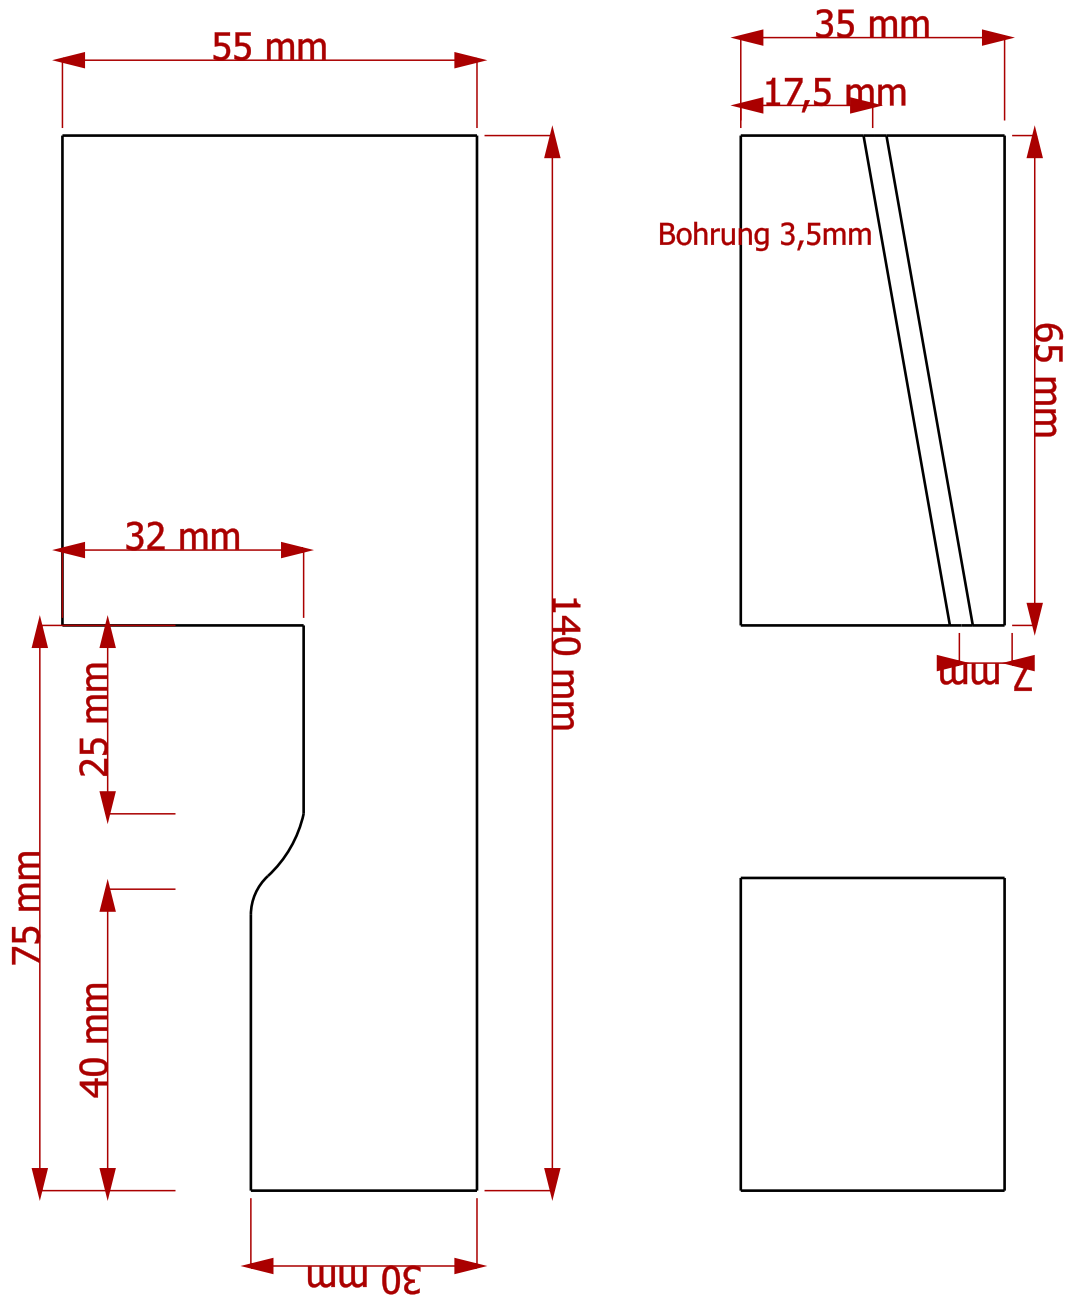

Created by:
www.kreativekiste.de

Title:
tippkick Spieler

Supplementary information:

Vorlage, Spieler
zum ausdrucken und aufzeichnen

Size: A4	Sheet: X / Y	Scale: 1
Part number: 1		
Drawing number: 3		
Date: 2017		Revision: REV A