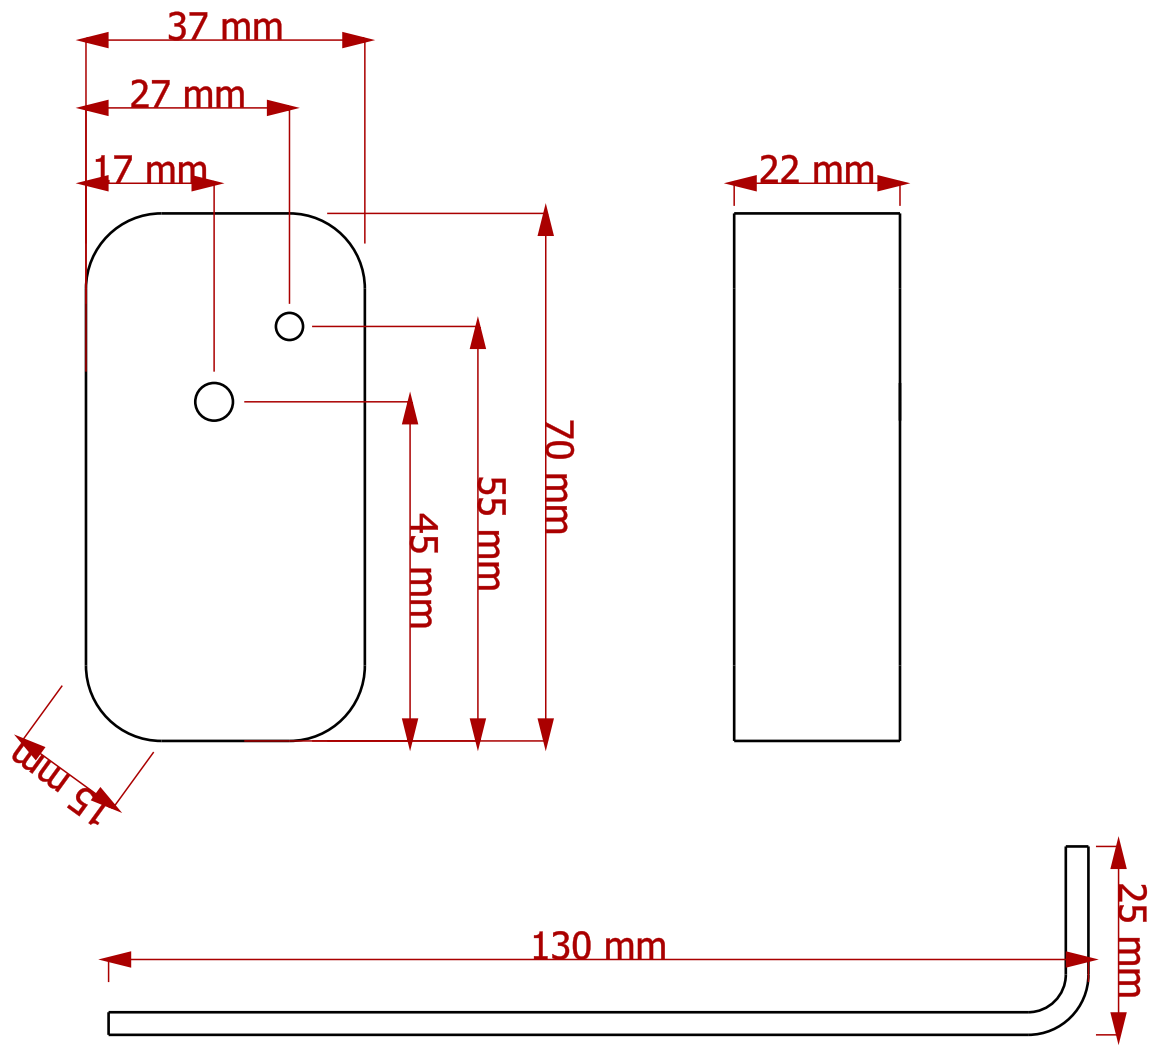

Sheet:

X / Y

Scale:

1

Part number:

ALL

Drawing number:

1.1

Size: A4	Sheet: X / Y	Scale: 1
Part number: 1		
Drawing number: 3		
Date: 2017		Revision: REV A

Created by: www.kreativekiste.de Title: **tippkick Spieler**

Supplementary information:
Vorlagen
 - Fuß zum ausdrucken und aufzeichnen
 - Metallstab zum ausdrucken und nachbiegen

Size: A4	Sheet: X / Y	Scale: 1
Part number: 1		
Drawing number: 3		
Date: 2017	Revision: REV A	

Created by:
www.kreativekiste.de

Title:
tippkick Spieler

Supplementary information:

Kopf
Holzkugel ca 40-50mm. Wenn die Kugel zu
schwer ist fällt der Spieler um!
Bohrung 3,5x20-30mm

Size: A4	Sheet: X / Y	Scale: 1
Part number: 4		
Drawing number: 4		
Date: 2017	Revision: REV A	

Created by:
www.kreativekiste.de

Title:
Torwart

Supplementary information:

Torwart für Holz Tippkick Spiel

Size: A4	Sheet: X / Y	Scale: 0,7
Part number: 1		
Drawing number: 1		
Date: 2017	Revision: REV C	