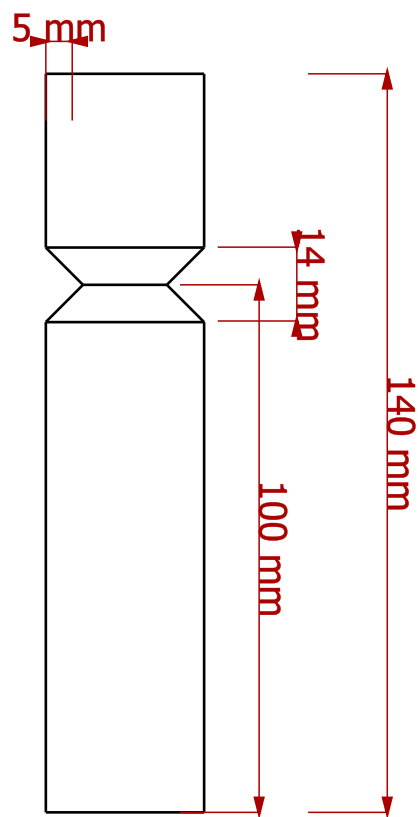

Sheet:

X / Y

Scale:

1

Part number:

ALL

Drawing number:

1.1

Size: A4	Sheet: X / Y	Scale: 1
Part number: 2-3		
Drawing number: 2		
Date: 2017	Revision: REV A	

Created by:
www.kreativekiste.de

Title:
tippkick Spieler

Supplementary information:

Vorlagen
- Spieler zum ausdrucken und aufzeichnen

Size: A4	Sheet: X / Y	Scale: 1
Part number: 1		
Drawing number: 3		
Date: 2017	Revision: REV A	

Created by:
www.kreativekiste.de

Title:
tippkick Spieler

Supplementary information:

Kopf
Holzkugel ca 40-50mm. Wenn die Kugel zu
schwer ist fällt der Spieler um!
Bohrung 3,5x20-30mm

Size: A4	Sheet: X / Y	Scale: 1
Part number: 4		
Drawing number: 4		
Date: 2017	Revision: REV A	

Created by:
www.kreativekiste.de

Title:
Torwart

Supplementary information:

Torwart für Holz Tippkick Spiel

Size: A4	Sheet: X / Y	Scale: 0,7
Part number: 1		
Drawing number: 1		
Date: 2017	Revision: REV C	