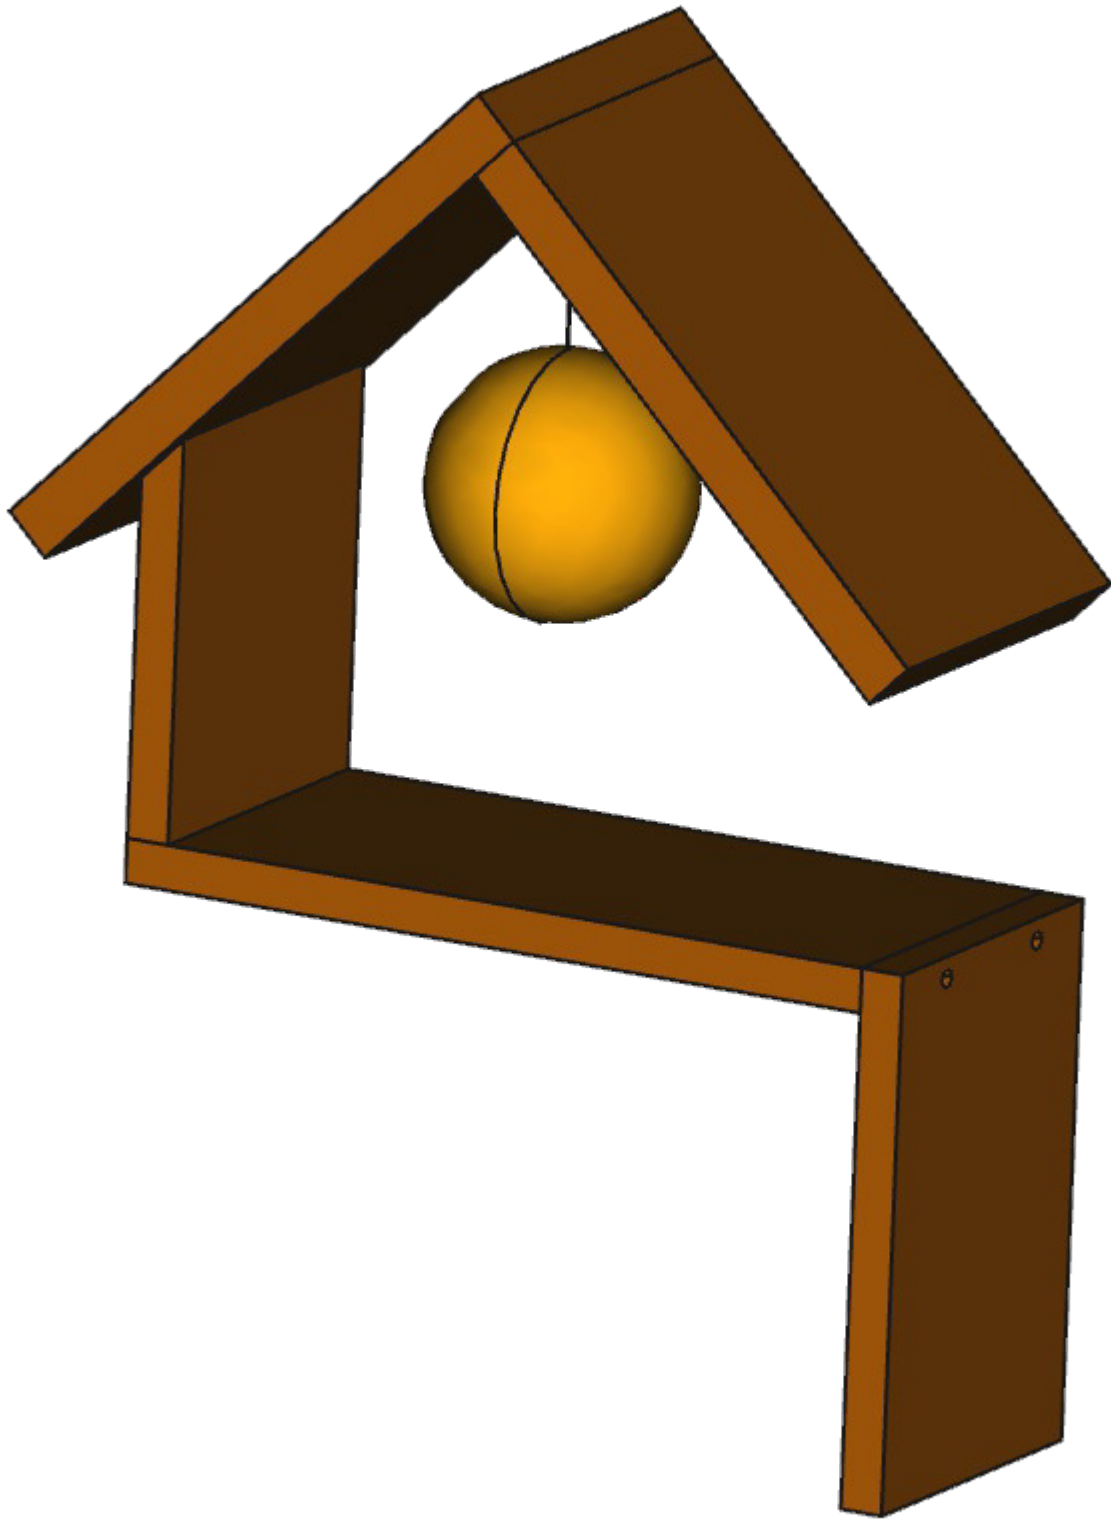

Created by: www.kreativekiste.de	Title: Vogel Futterhaus	Size: A4	Sheet: X / Y	Scale: 0,4
Supplementary information: Meisenknödelhaus Seitenansicht Laubholz 10mm, 6mm Dübel oder Spax Schrauben 4x50mm		Part number: ALL		
		Drawing no.: 1		Revision: REV A
		Date: 31.01.2018		

Created by: www.kreativekiste.de	Title: Vogel Futterhaus	Size: A4	Sheet: X / Y	Scale: 1 / 1
Supplementary information: Bodenplatte Teil 1 Laubholz 10mm		Part number: 1		Drawing no.: 1
		Date: 31.01.2018	Revision: REV A	

Created by: www.kreativekiste.de	Title: Seitenwand	Size: A4	Sheet: X / Y	Scale: 1 / 1
Supplementary information: Seitenwand Teil 2 Laubholz 10mm		Part number: 2		Drawing no.: 1
		Date: 31.01.2018	Revision: REV A	