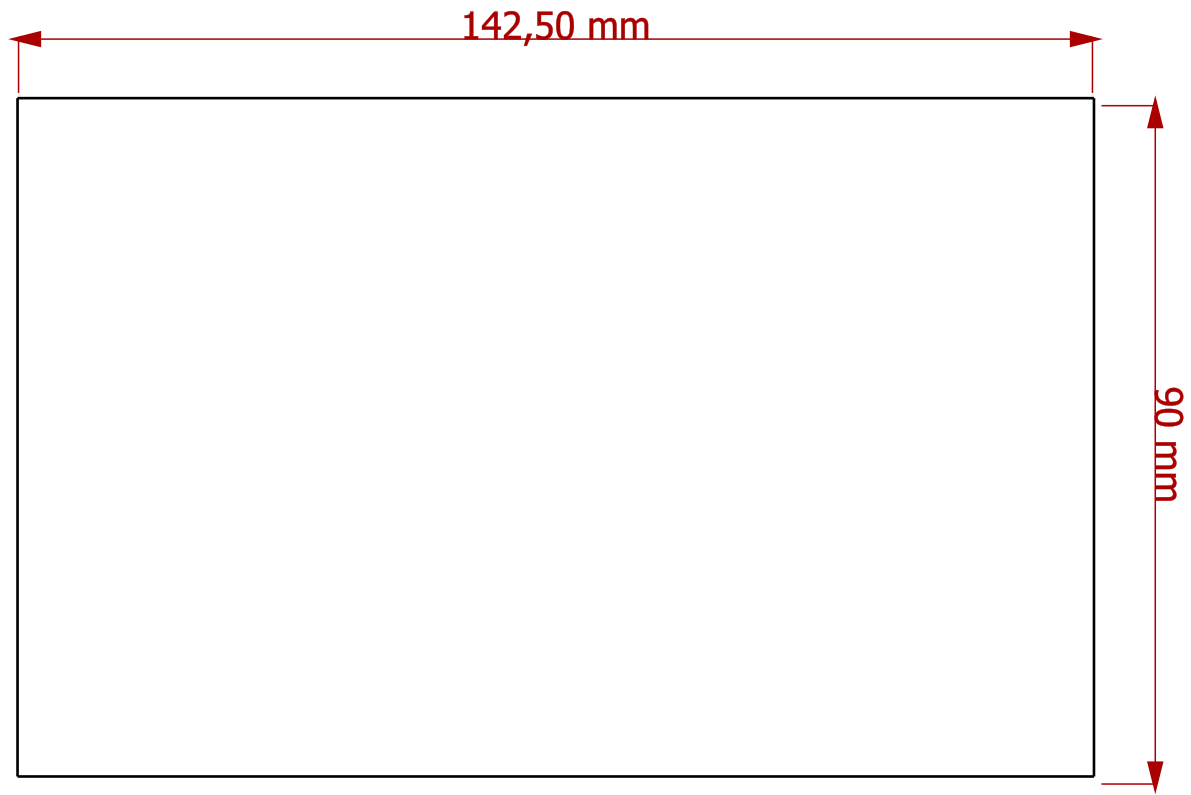

Created by: www.kreativekiste.de	Title: Vogel Futterhaus	Size: A4	Sheet: X / Y	Scale: 1 / 1
Supplementary information: Dach rechts Laubholz 10mm		Part number: 5		Drawing no.: 1
		Date: 31.01.2018	Revision: REV A